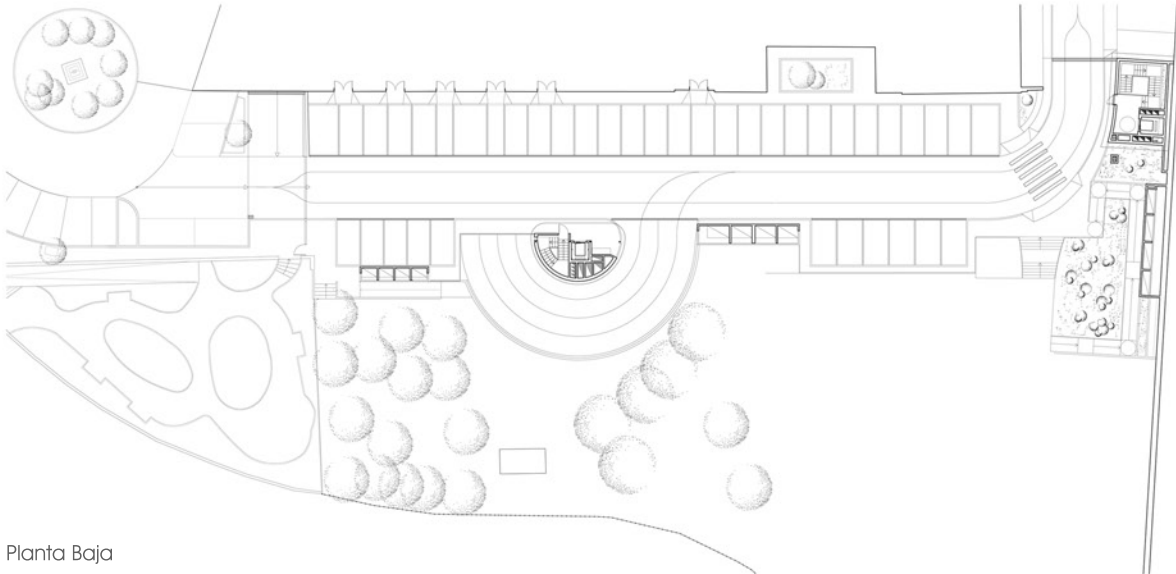

APARCAMIENTO HOSPITAL SAN RAFAEL

C/ SERRANO, 199. MADRID (2011)

Promotor
Orden Hospitalaria de San Juan de Dios
Constructora
Ferroviaria Agroman S.A.
Tipo
Aparcamiento
Estado
Terminado
Superficie
6.799,50 m²

Planta Baja

Sección Transversal

Vistas Interiores