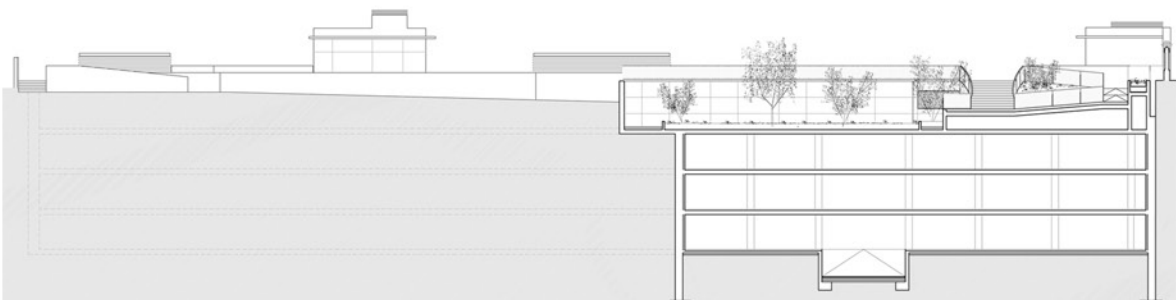

APARCAMIENTO HOSPITAL SAN RAFAEL

C/ SERRANO, 199. MADRID (2011)

Promotor
Orden Hospitalaria de San Juan de Dios
Constructora
Ferroviaria Agroman S.A.
Tipo
Aparcamiento
Estado
Terminado
Superficie
6.799,50 m²

Planta Baja

Sección Transversal

Vistas Interiores